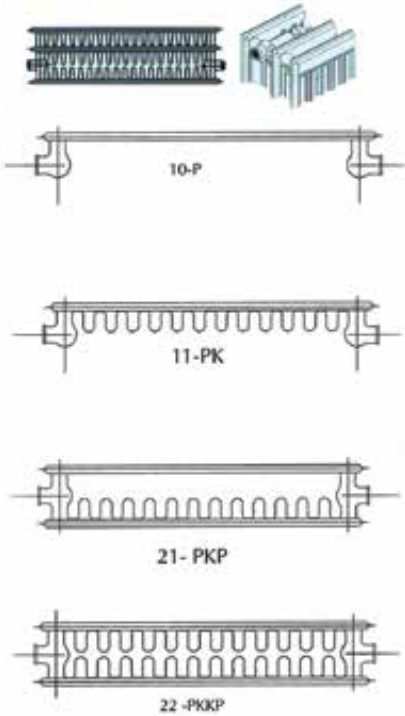

90/70 Su Sıcaklığı
20°C Oda Sıcaklığı
T=60 Watt / M-K

Radyatör Yüksekliği (mm)	Su Hacmi "Lt/m"	Cal/M Isı Güçleri	Min. Max. Boy (mm)
400	2,1	536	500-2300
500	2,5	634	500-2300
600	2,9	757	500-2300
900	4,1	975	500-2300

Rated Height (mm)	Water Volume "Lt/m"	Heating Capabilities	Max Length (mm)
400	2,1	536	500-2300
500	2,5	634	500-2300
600	2,9	757	500-2300
900	4,1	975	500-2300

Высота (мм)	Объём воды (л/м)	Тепловая мощность (Вт)	Длина мин-макс
400	4,1	1419	500-2300
500	5	1069	500-2300
600	5,8	1723	500-2300
900	8,2	1923	500-2300

400	4,1	1419	500-2300
500	5	1069	500-2300
600	5,8	1723	500-2300
900	8,2	1923	500-2300

MANUFACTURE

1. ✓ The main body is made from 1.20 mm sheet metal.
   - ✓ After cleaning and seaming in the phosphate paint bath the panel radiator is heated in the ovens.
   - ✓ After a second coat of electrostatic powder paint the assembly is again heated to 200°C in the oven.
   - ✓ The Radiators are painted with RAL IO Standard powder paint.
   - ✓ The TDS Panel Radiators having two coats of paint provides protection against corrosion, wear and tear
   - ✓ The convectors, are mounted directly on the water channels
   - ✓ to ensure efficiency.
2. The side and top panels are designed to give the most efficient air circulation.

PACKING AND FITTING

- ✓ TDS Panel Radiators Are light.
- ✓ Our corrugated card board, double wrap and shrink-wrap packaging protects against damage and dirt during shipping.
- ✓ Easily fitted.

PANEL RADIATORS HEIGHTS AND WIDTHS

Panel radiator widths in mm,
400, 500, 600, 700, 800, 900, 1000, 1100, 1200, 1300, 1400, 1500,
1600, 1800, 2000, 2300,
Panel Radiator heights in mm,
400, 500, 600, 900

ACCESSORIES

- ✓ Wall mounting
- ✓ G 1/2" Bungs and seals
- ✓ G 2/1" Taps And Seals
- ✓ Side and top panels. 400, 500, 600, 900

Изготовление.

- ✓ Для производства радиаторов используется листовый металл 1.20 мм ST12.03 DIN 1543;1623.
- ✓ В стадии подготовке к окрашиванию поверхность панельных радиаторов
  TDS очищаются химическим путем, наносится покрытие фосфата железа и радиаторы погружаются 200°C в ванны для пассивирования.
- ✓ Затем наносится грунтовочная жидкая краска на водной основе и покрываются порошковой полиэфирно-эпоксидной краской.
- ✓ Цвет производимых радиаторов RAL 9010. Наносимые краски являются стойкими к коррозии и долговечными.

Упаковка и Монтаж.

- ✓ Радиаторы TDS надежно упакованы в плотный полиэтилен с жесткими боковыми картонными вставками, перед монтажом обернуты в пленку с воздушным наполнением.
- ✓ Это упрощает транспортировку.
- ✓ Таким образом, радиаторы предохраняются от царапин, грязи и пыли.

В монтажный комплект включено

- ✓ Шурупы и дюбеля.
- ✓ Настенное крепление.
- ✓ Заглушки G 1/2".
- ✓ Ключ для спуска воздуха.