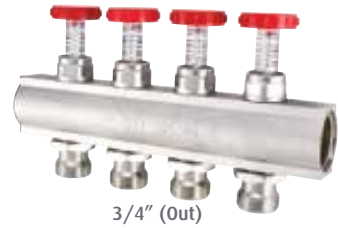

1" FLOW RATE ADJUSTED MANIFOLD (16x2)

1" Коллектор (распределитель) с расходомерами

CODE	SIZE	WAYS	BOX
DAK2-2	1"	2 Ways	2
DAK2-3	1"	3 Ways	2
DAK2-4	1"	4 Ways	2
DAK2-5	1"	5 Ways	2
DAK2-6	1"	6 Ways	2
DAK2-7	1"	7 Ways	2
DAK2-8	1"	8 Ways	2
DAK2-9	1"	9 Ways	2
DAK2-10	1"	10 Ways	2
DAK2-11	1"	11 Ways	2
DAK2-12	1"	12 Ways	2

1 1/4" FLOW RATE ADJUSTED MANIFOLD (16x2)

CODE	SIZE	WAYS	BOX
DAK6-2	1 1/4"	2 Ways	2
DAK6-3	1 1/4"	3 Ways	2
DAK6-4	1 1/4"	4 Ways	2
DAK6-5	1 1/4"	5 Ways	2
DAK6-6	1 1/4"	6 Ways	2
DAK6-7	1 1/4"	7 Ways	2
DAK6-8	1 1/4"	8 Ways	2
DAK6-9	1 1/4"	9 Ways	2
DAK6-10	1 1/4"	10 Ways	2
DAK6-11	1 1/4"	11 Ways	2
DAK6-12	1 1/4"	12 Ways	2

1" FLOW RATE ADJUSTED MANIFOLD (17x2)

1" Коллектор (распределитель) с расходомерами

CODE	SIZE	WAYS	BOX
DAK3-2	1"	2 Ways	2
DAK3-3	1"	3 Ways	2
DAK3-4	1"	4 Ways	2
DAK3-5	1"	5 Ways	2
DAK3-6	1"	6 Ways	2
DAK3-7	1"	7 Ways	2
DAK3-8	1"	8 Ways	2
DAK3-9	1"	9 Ways	2
DAK3-10	1"	10 Ways	2
DAK3-11	1"	11 Ways	2
DAK3-12	1"	12 Ways	2

1 1/4" FLOW RATE ADJUSTED MANIFOLD (17x2)

CODE	SIZE	WAYS	BOX
DAK7-2	1 1/4"	2 Ways	2
DAK7-3	1 1/4"	3 Ways	2
DAK7-4	1 1/4"	4 Ways	2
DAK7-5	1 1/4"	5 Ways	2
DAK7-6	1 1/4"	6 Ways	2
DAK7-7	1 1/4"	7 Ways	2
DAK7-8	1 1/4"	8 Ways	2
DAK7-9	1 1/4"	9 Ways	2
DAK7-10	1 1/4"	10 Ways	2
DAK7-11	1 1/4"	11 Ways	2
DAK7-12	1 1/4"	12 Ways	2

1" THERMOSTATIC ADJUSTED MANIFOLD (16x2)

1" Коллектор (распределитель) с термостатами

CODE	SIZE	WAYS	BOX
TAK2-2	1"	2 Ways	2
TAK2-3	1"	3 Ways	2
TAK2-4	1"	4 Ways	2
TAK2-5	1"	5 Ways	2
TAK2-6	1"	6 Ways	2
TAK2-7	1"	7 Ways	2
TAK2-8	1"	8 Ways	2
TAK2-9	1"	9 Ways	2
TAK2-10	1"	10 Ways	2
TAK2-11	1"	11 Ways	2
TAK2-12	1"	12 Ways	2

1 1/4" THERMOSTATIC ADJUSTED MANIFOLD (16x2)

CODE	SIZE	WAYS	BOX
TAK6-2	1 1/4"	2 Ways	2
TAK6-3	1 1/4"	3 Ways	2
TAK6-4	1 1/4"	4 Ways	2
TAK6-5	1 1/4"	5 Ways	2
TAK6-6	1 1/4"	6 Ways	2
TAK6-7	1 1/4"	7 Ways	2
TAK6-8	1 1/4"	8 Ways	2
TAK6-9	1 1/4"	9 Ways	2
TAK6-10	1 1/4"	10 Ways	2
TAK6-11	1 1/4"	11 Ways	2
TAK6-12	1 1/4"	12 Ways	2