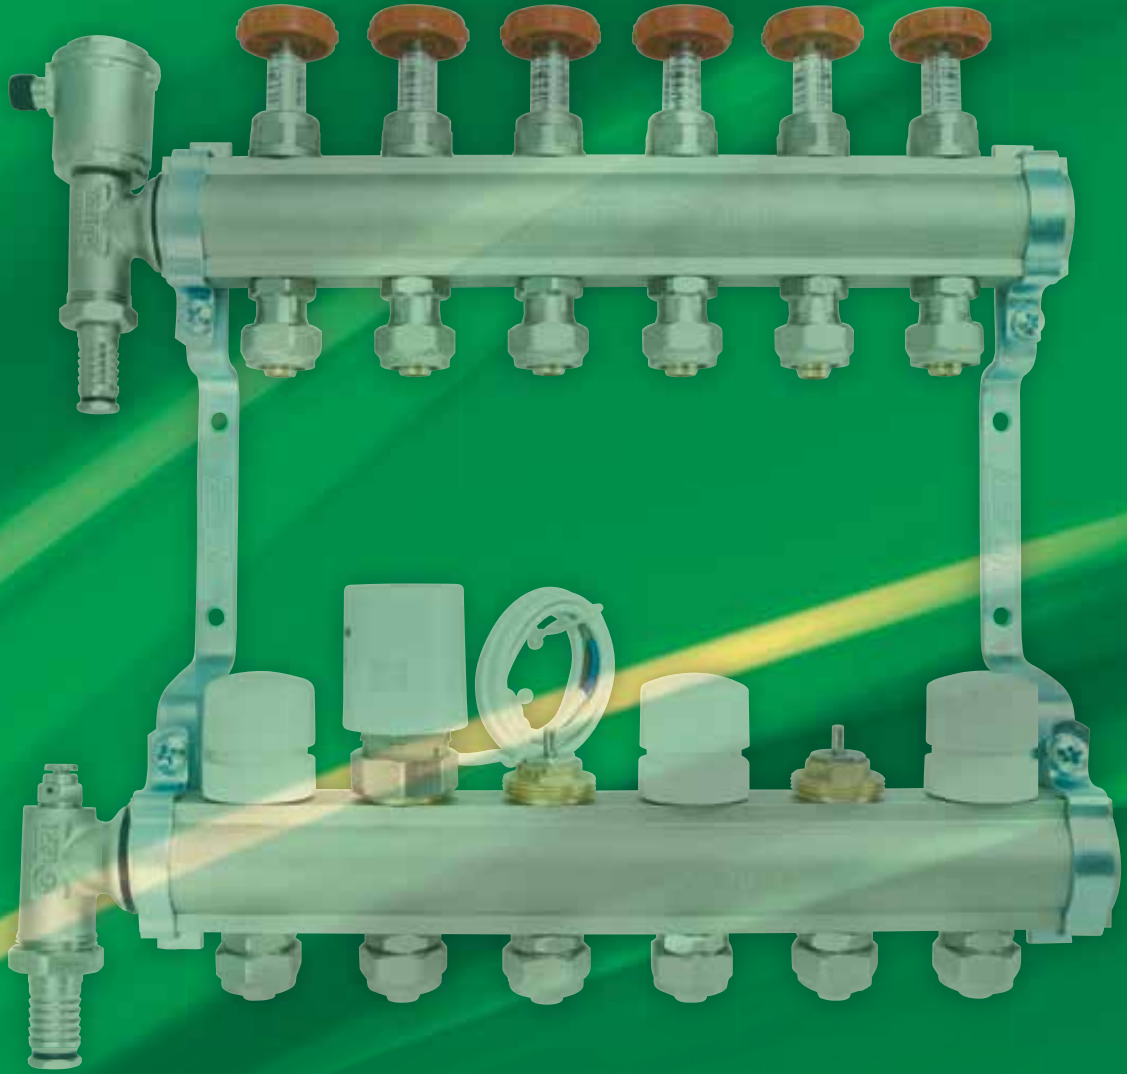

TDS

www.tds.com.tr
www.teknecler.com.tr