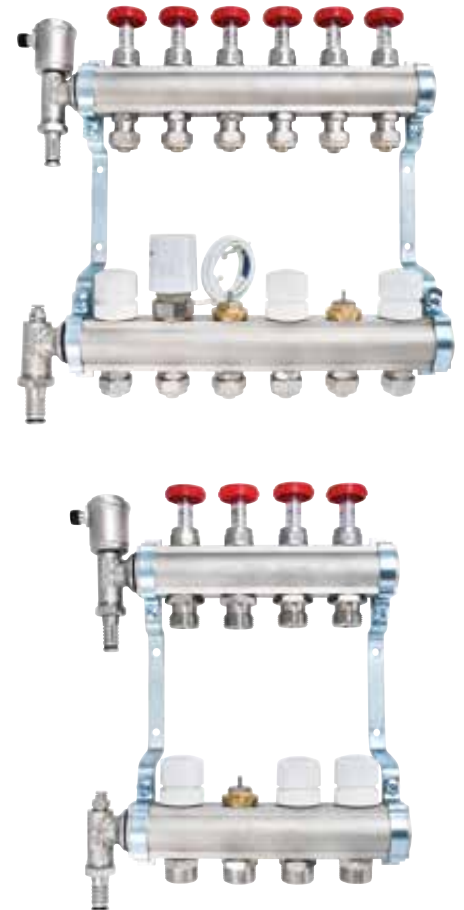

**THERMOSTATIC HEAT CONTROLLER**  
комнатный термостат

CODE	SIZE	BOX
579-1		25

**ELECTROTHERMAL ACTUATOR**

Термостатическая головка для коллектора

CODE	BOX
579-2	25

**NUT + RING + HOSE LINK**

CODE	SIZE	BOX
U-HOR-01	3/4" (16x2)	
U-HOR-02	3/4" (17x2)	
U-HOR-03	3/4" (20x2)	