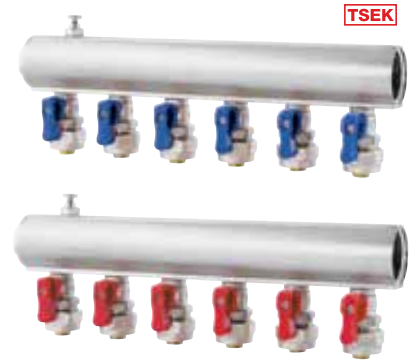

TSEK

1 1/2" MANIFOLD WITH MINI BALL VALVE (16x2)

1 1/2" Коллектор-распределитель с мини шаровым краном и с ПЕ-Алпекс(16X2)

کلکتور شیردار

CODE	SIZE	WAYS	BOX
590-7	1 1/2"	7 Ways	2
590-8	1 1/2"	8 Ways	2
590-9	1 1/2"	9 Ways	2
590-10	1 1/2"	10 Ways	2
590-11	1 1/2"	11 Ways	2
590-12	1 1/2"	12 Ways	2
590-13	1 1/2"	13 Ways	2
590-14	1 1/2"	14 Ways	2
590-15	1 1/2"	15 Ways	2
590-16	1 1/2"	16 Ways	2
590-17	1 1/2"	17 Ways	2
590-18	1 1/2"	18 Ways	2
590-19	1 1/2"	19 Ways	2
590-20	1 1/2"	20 Ways	2

1" MANIFOLD WITH MINI BALL VALVE (17x2)

1" Коллектор-распределитель с мини шаровым краном и с ПЕ-Алпекс (17X2)

CODE	SIZE	WAYS	BOX
575-2	1"	2 Ways	8
575-3	1"	3 Ways	4
575-4	1"	4 Ways	4
575-5	1"	5 Ways	4
575-6	1"	6 Ways	4
575-7	1"	7 Ways	4
575-8	1"	8 Ways	4
575-9	1"	9 Ways	4
575-10	1"	10 Ways	4
575-11	1"	11 Ways	4
575-12	1"	12 Ways	4
575-13	1"	13 Ways	4
575-14	1"	14 Ways	4

1 1/4" MANIFOLD WITH MINI BALL VALVE (17x2)

1 1/4" Коллектор-распределитель с мини шаровым краном и с ПЕ-Алпекс (17X2)

CODE	SIZE	WAYS	BOX
585-2	1 1/4"	2 Ways	4
585-3	1 1/4"	3 Ways	4
585-4	1 1/4"	4 Ways	4
585-5	1 1/4"	5 Ways	4
585-6	1 1/4"	6 Ways	4
585-7	1 1/4"	7 Ways	4
585-8	1 1/4"	8 Ways	4
585-9	1 1/4"	9 Ways	4
585-10	1 1/4"	10 Ways	4
585-11	1 1/4"	11 Ways	4
585-12	1 1/4"	12 Ways	4
585-13	1 1/4"	13 Ways	4
585-14	1 1/4"	14 Ways	4
585-15	1 1/4"	15 Ways	4

1 1/2" MANIFOLD WITH MINI BALL VALVE (17x2)

1 1/2" Коллектор-распределитель с мини шаровым краном и с ПЕ-Алпекс (17X2)

CODE	SIZE	WAYS	BOX
595-7	1 1/2"	7 Ways	2
595-8	1 1/2"	8 Ways	2
595-9	1 1/2"	9 Ways	2
595-10	1 1/2"	10 Ways	2
595-11	1 1/2"	11 Ways	2
595-12	1 1/2"	12 Ways	2
595-13	1 1/2"	13 Ways	2
595-14	1 1/2"	14 Ways	2
595-15	1 1/2"	15 Ways	2
595-16	1 1/2"	16 Ways	2
595-17	1 1/2"	17 Ways	2
595-18	1 1/2"	18 Ways	2
595-19	1 1/2"	19 Ways	2
595-20	1 1/2"	20 Ways	2